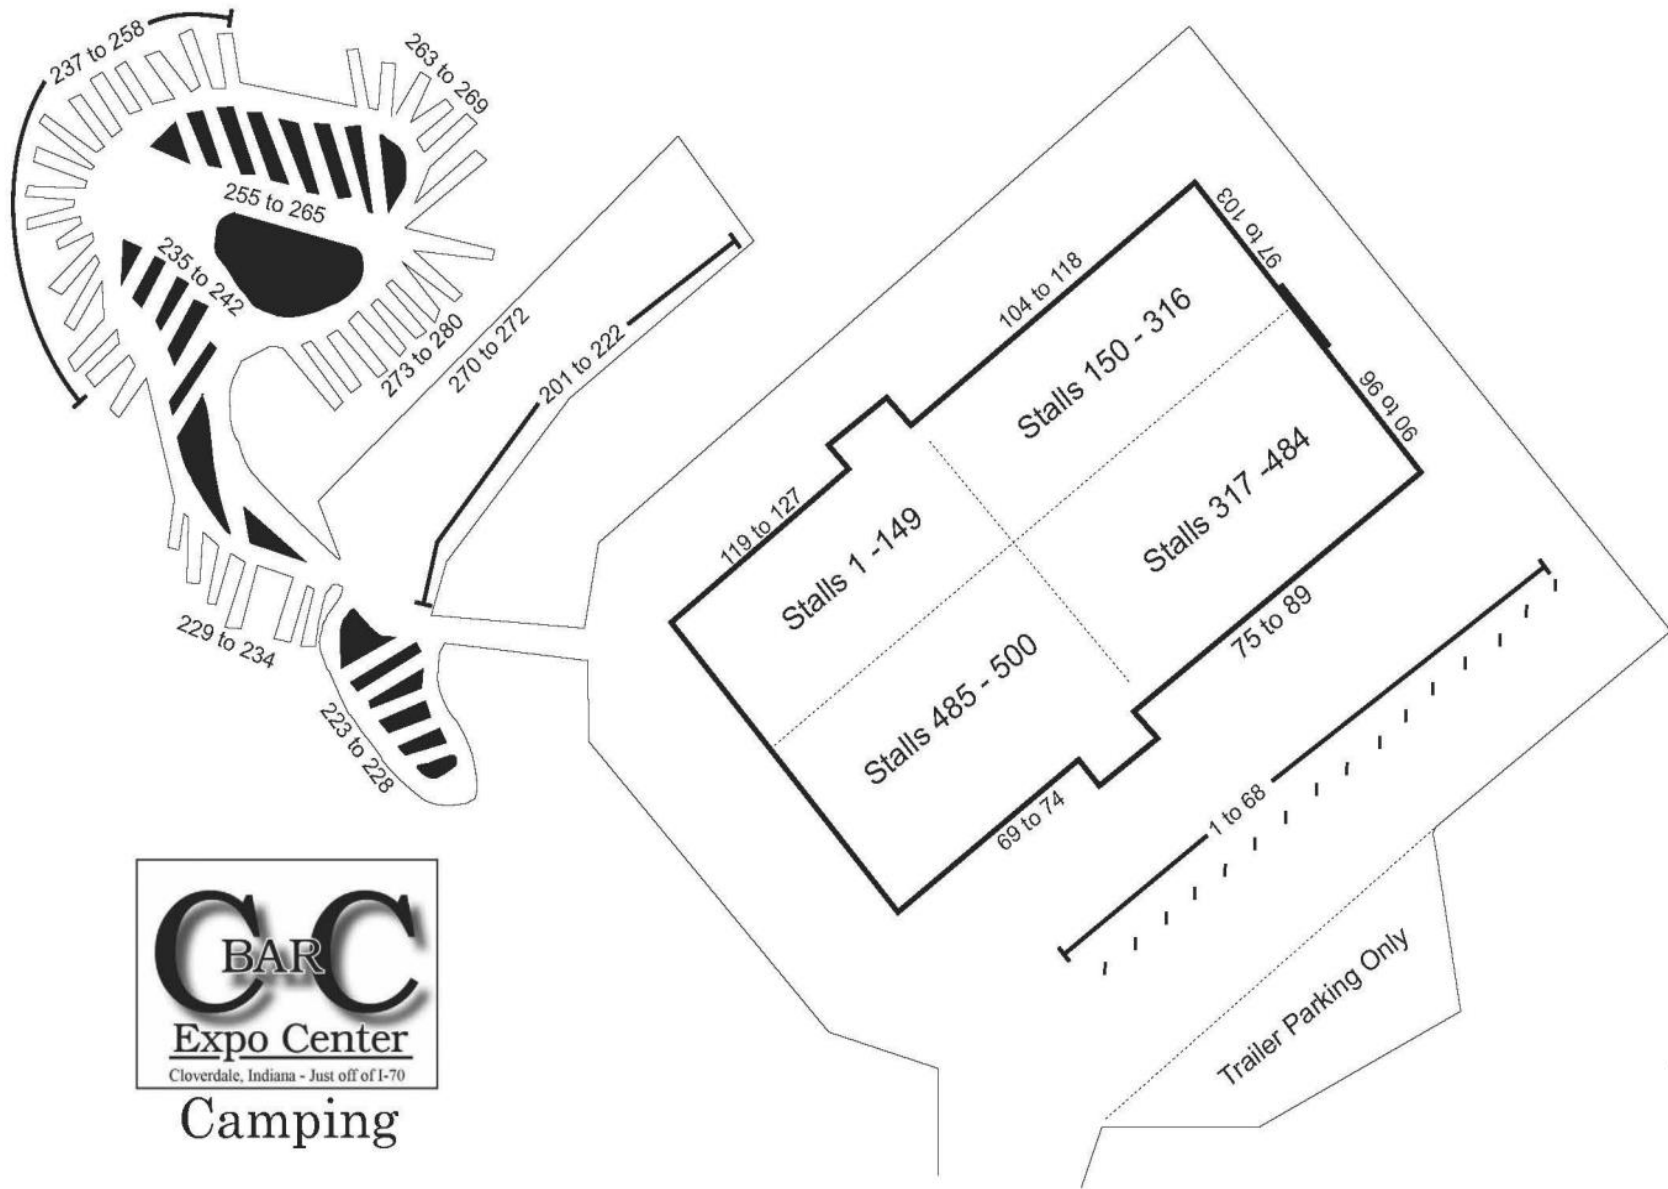

South East

North East

Restroom

C Bar C

253 West Stardust Road
Cloverdale, Indiana 46120

Name	# of stalls	Stall #s	# of camping	Camp #s	# of shavings	Stall chart color key	Stalling With
Bender	9	286-290, 298-301	1	205	36		
Bowker/Sidebottom	3	466-467, 470	2	21, 22	0		
Brower	14	1-7, 10-16	5	131-135	82		Smith, McCaffrey, Cieslinski, Johnson
Budke	6	254-256, 267-269	1	99	0		
Clark	2	126-127	NA	NA	6		
Cole/Zabel	6	365-367, 378-380	2	49, 50	10		
Collins/Butters	6	453-455, 450-452	1	76	0		
DeJonge	8	429-433, 442-444	2	33, 34	37		Russell, C. Miller, Wiedyk,
Drake/Ricketts	7	477-478, 489-492, 439		77	28		
Furnas	8	270-273, 282-285	2	100, 101	25		
Hooks/Monk	3	238-239, 253	1	107	11		
Hult	3	370-372	NA	NA	15		
Hurst	1	96	NA	NA	2		
C. Jones	2	343-344	1	94	6		
Kayser	9	461-464, 472-476	NA	NA	0		
Konig/Croft	4	363-364, 349-350	2	86, 87	6		
Ligon	7	128-131, 139-141	NA	NA	50		
Leonard	3	386-388	NA	NA	10		
Mauerman	6	174-176, 187-189	1	115	16		
Miller	11	397-404, 405-407	5	41, 42, 45, 46, 83	34		Nye, Azzarello, Heuker, Taulker,
Monden	2	317-318	1	95	0		
Nevel	9	381-384, 392-396	2	83, 84	48		
Osborne	1	456	1	88	6		
Pelletier	7	142-145, 155-157	2	117, 118	22		Waldron, Lampe, Munro, Davis, Shank
Peterson	2	331-332	1	96	0		
Rex	8	445-448, 457-560	4	78-80, 29	13		Cripe, Crull, Baer,
Ross	13	65-70, 74-80	3	122-124	12		Engelhorn, Jackson, Fanella
Rush	10	206-210, 217-220	5	110-114	42		
Saubolle	4	158-159, 172-173	1	116	0		
Snapp	3	410-412	1	81	24		
Spell	18	413-420, 421-428, 435	3	82, 30	0		Barker
Strohbeck	3	222-223, 237	2	108,109	14		
Switzer	6	482-487	1	75	30		
Swygart	2	355-356	1	89	3		
Tenhouse	8	17-20, 29-32	2	128-130	30		
Vondenhueval	5	97-99, 111-112	3	119-121	10		Meeks, Hembree
Walter	1	151	NA	NA	0		
Werkema	9	33-37, 45-48	3	124-126	22		Baynes & K. Jones
Woolley	9	302-305, 312-316	3	102-103	48		
Staff Camping	-	NA	3	1-3			Bishop & Delong
	238		65		698		